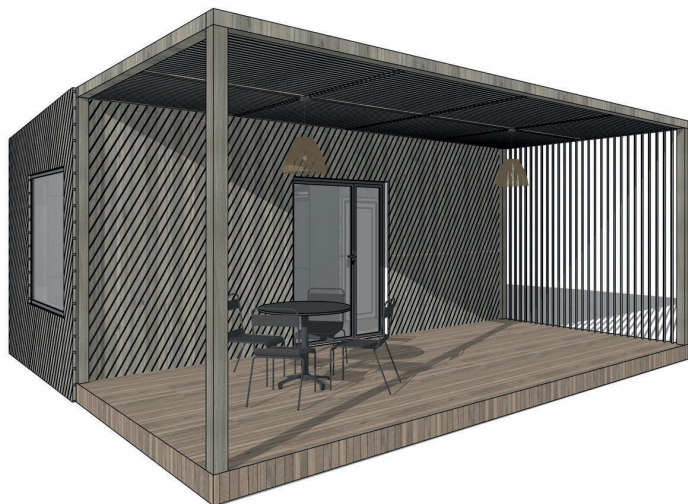

CARACTERISTIQUES

- FABRICATION FRANCAISE, DANS NOS ATELIERS ARDÉCHOIS
- MODULAIRE 4 SAISONS
- 100 % BOIS PEFC
- MODULE RÉPONDANT A LA RÉGLEMENTATION **RE2020**
- CLIMATISATION RÉVERSIBLE DE SÉRIE
- SALLE DE BAINS / WC MODULAIRE FABRIQUÉ EN FRANCE

DÉTAILS +

- + Murs intérieurs en panneau Clicwall facile d'entretien (choix de la couleur dans notre gamme)
- + Parquet flottant grand passage 12 mm avec feutre acoustique (choix de la couleur dans notre gamme)
- + Choix de la menuiserie d'entrée :
  - Porte-fenêtre 2 vantaux avec vitrage isolant et face de sécurité
  - Baie coulissante alu 2 vantaux avec vitrage isolant et face de sécurité *
- + Choix d'une menuiserie latérale supplémentaire :
  - Châssis fixe PVC avec vitrage isolant et face de sécurité dimensions l 1270mm x h 1600mm ou châssis vertical avec ouvrant l 500mm x h 1998mm *
- + Bardage extérieur en bois
- + Chauffe-eau
- + Nombreuses prises électriques et TV
- + Terrasse bois extérieure * (sur devis)
- + Pergola bois sur terrasse extérieure (sur devis)
- + Terrassement et raccordement (sur devis)

PRIX OPTIONS *

- Menuiserie supplémentaire :
- Baie coulissante Alu :
- Terrasse bois 12m² :
- Pergola :

DES MODULES À VIVRE

Mail : contact@mcplus.pro

www.mcplus.pro

SAS MC+ - RCS VIENNE 949 878 060
1150 route des chasseurs 38110 Saint Clair de la Tour