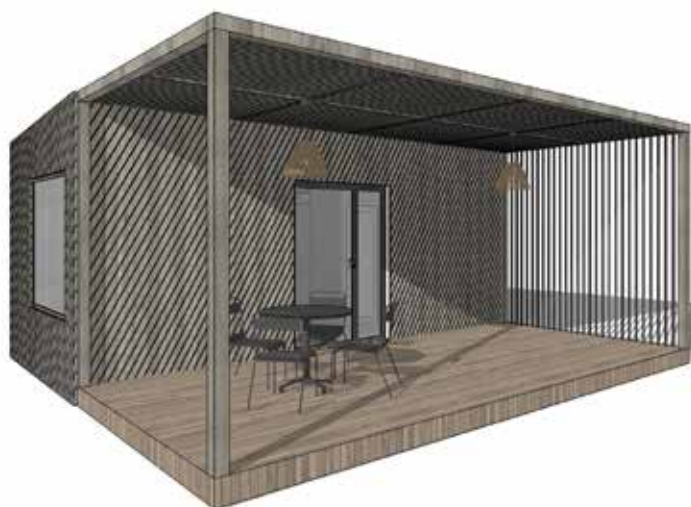

CARACTERISTIQUES

- FABRICATION FRANCAISE, DANS NOS ATELIERS ARDÉCHOIS
- MODULAIRE 4 SAISONS
- 100 % BOIS PEFC
- MODULE RÉPONDANT A LA RÉGLEMENTATION **RE2020**
- CLIMATISATION RÉVERSIBLE DE SÉRIE
- SALLE DE BAINS / WC MODULAIRE FABRIQUÉ EN FRANCE

DÉTAILS +

- + Murs intérieurs en panneau Clicwall facile d'entretien (choix de la couleur dans notre gamme)
- + Parquet flottant grand passage 12 mm avec feutre acoustique (choix de la couleur dans notre gamme)
- + Choix de la menuiserie d'entrée :
  - Porte-fenêtre 2 vantaux avec vitrage isolant et face de sécurité
  - Baie coulissante alu 2 vantaux avec vitrage isolant et face de sécurité *
- + Choix d'une menuiserie latérale supplémentaire :
  - Châssis fixe PVC avec vitrage isolant et face de sécurité dimensions l 1270mm x h 1600mm ou châssis vertical avec ouvrant l 500mm x h 1998mm *
- + Bardage extérieur en bois
- + Chauffe-eau
- + Nombreuses prises électriques et TV
- + Terrasse bois extérieure * (sur devis)
- + Pergola bois sur terrasse extérieure (sur devis)
- + Terrassement et raccordement (sur devis)

PRIX OPTIONS *

- Menuiserie supplémentaire : 550€ TTC
- Baie coulissante Alu : 950€ TTC
- Terrasse bois 12m² : 3 500€ TTC

DES MODULES À VIVRE

Mail : contact@mcplus.pro

www.mcplus.pro